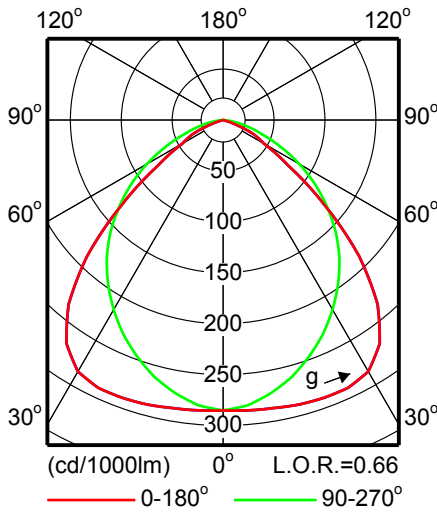

TBS160 4xTL-D18W HFP M2