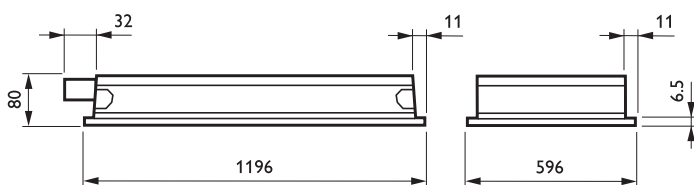

Чертеж размеров

TBS160 3, 4 x TL-D

TBS160 2 x TL-D

TBS160 3, 4 x 36 W

Аксессуары

**ZBS160 MB (4PCS)**

Комплект кронштейнов для встраивания светильника в подвесной потолок со скрытым профилем

**ZBS160 PLA (40PCS)**