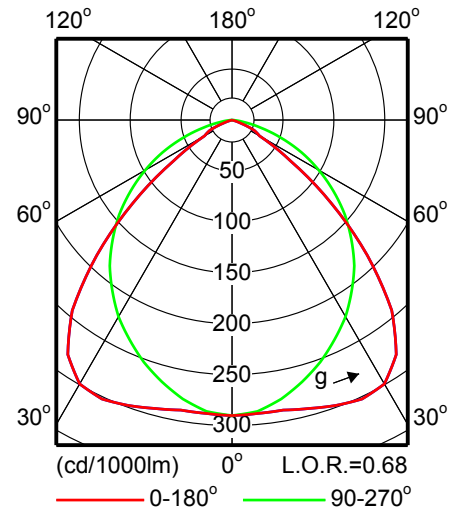

TBS160 4xTL-D18W HFP C3