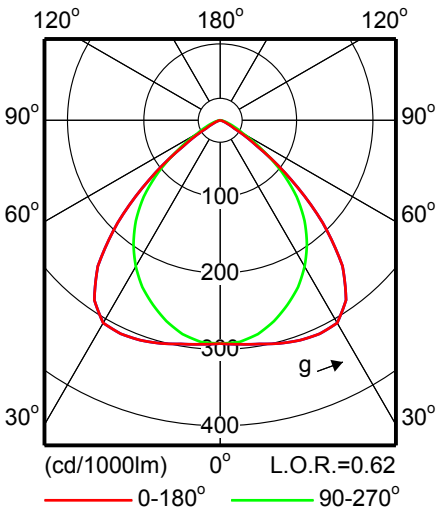

TBS160 4xTL-D18W HFP M6