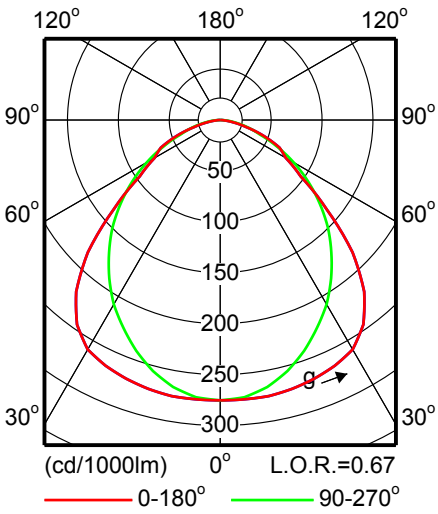

Комплект защелок для встраивания светильника в подвесной гипсокартонный потолок (только для версий с 3 и 4 x 18 W лампами)

Сведения о продукте

3-ламповый

4-ламповый

3-ламповый

4-ламповый

Фотометрические данные