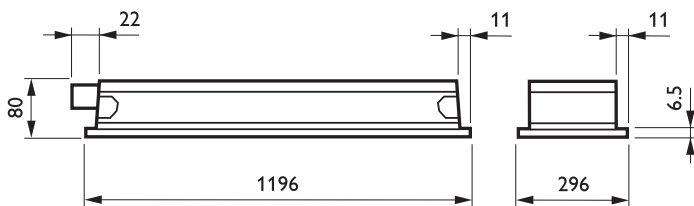

Чертеж размеров

TBS160 3, 4 x TL-D

TBS160 2 x TL-D

TBS160 3, 4 x 36 W

Аксессуары

**ZBS160 MB (4PCS)**

Комплект кронштейнов для встраивания светильника в подвесной потолок со скрытым профилем

**ZBS160 PLA (40PCS)**