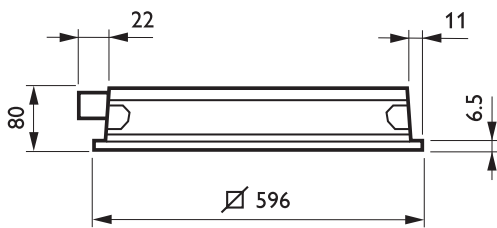

Чертеж размеров

TBS160 3, 4 x TL-D

TBS160 2 x TL-D

TBS160 3, 4 x 36 W

Аксессуары

**ZBS160 MB (4PCS)**

Комплект кронштейнов для встраивания светильника в подвесной потолок со скрытым профилем

**ZBS160 PLA (40PCS)**